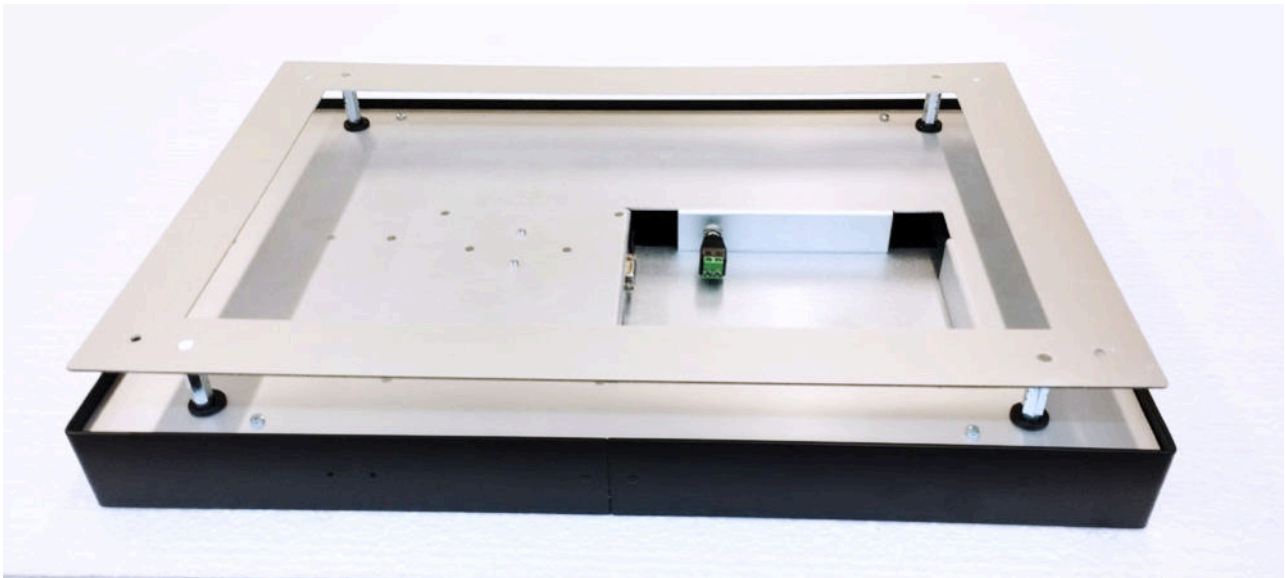

Ansichten | Maße | Bilder