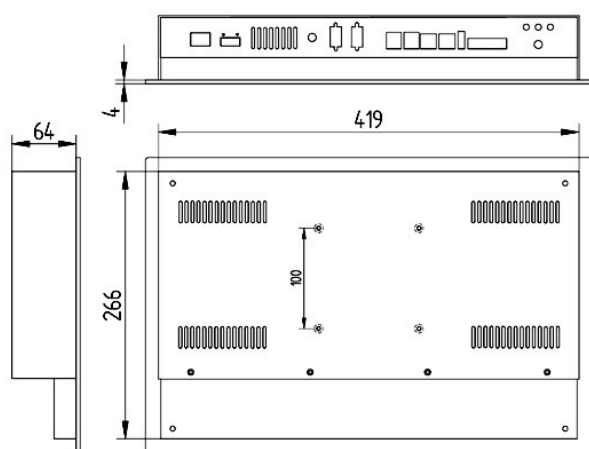

Ansichten / Maße

Schaltschrankausschnitt

Gehäuse

Schaltschrankmontage IP65 / NEMA 12

Durch Aufbringen einer Zellkautschukdichtung (Stärke 2mm) im rückseitigen Randbereich des Panels (rot schraffiert) kann nach DIN EN 60529 eine Schutzart IP65 bzw. NEMA 12 zum Schaltschrank hin erreicht werden. Voraussetzung ist ein ordnungsgemäßer Ausschnitt im Schaltschrank ohne Verformungen und eine Mindest-Materialdicke von 1,5mm.

**(Die Schutzart IP20 des Panels im Inneren des Schaltschranks ist hiervon nicht betroffen.)
Die Dichtung ist optional erhältlich und wird fertig verklebt geliefert.**

UP- Wandeinbaugehäuse

Bestellinformationen ASGT-15.6-J1900