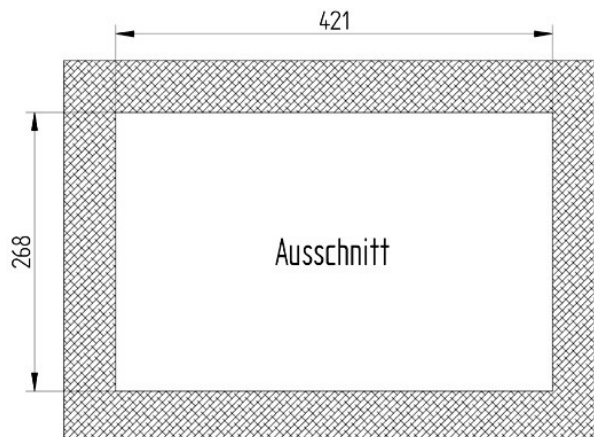

Touch Panel PC 15,6" Format 16:9

Hauptmerkmale

- Intel Celeron J1900 oder Core i5
- Schnelle SSD M.2
- Rahmenlose Vollglasfront in weiss oder schwarz
- Geätztes Spezialglas für weniger Spiegelungen und Fingerabdrücke
- Optimiert für lüfterlosen Dauerbetrieb auch im Wandeinbau
- Vollintegrierbar in Wände, Mauerwerk, Trockenbau, Tische, Möbel, Schaltschränke und VESA Befestigung.

Ansichten / Maße

Schaltschrankausschnitt

Gehäuse

Schaltschrankmontage IP65 / NEMA 12

Durch Aufbringen einer Zellkautschukdichtung (Stärke 2mm) im rückseitigen Randbereich des Panels (rot schraffiert) kann nach DIN EN 60529 eine Schutzart IP65 bzw. NEMA 12 zum Schaltschrank hin erreicht werden. Voraussetzung ist ein ordnungsgemäßer Ausschnitt im Schaltschrank ohne Verformungen und eine Mindest-Materialdicke von 1,5mm.