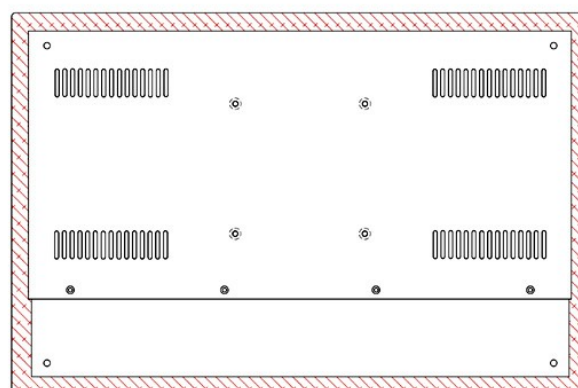

Ansichten / Maße

Schaltschrankausschnitt

Gehäuse

Schaltschrankmontage IP65 / NEMA 12

Durch Aufbringen einer Zellkautschukdichtung (Stärke 2mm) im rückseitigen Randbereich des Panels (rot schraffiert) kann nach DIN EN 60529 eine Schutzart IP65 bzw. NEMA 12 zum Schaltschrank hin erreicht werden. Voraussetzung ist ein ordnungsgemäßer Ausschnitt im Schaltschrank ohne Verformungen und eine Mindest-Materialdicke von 1,5mm.

**(Die Schutzart IP20 des Panels im Inneren des Schaltschranks ist hiervon nicht betroffen.)
Die Dichtung ist optional erhältlich und wird fertig verklebt geliefert.**

UP- Wandeinbaugehäuse

Bestellinformationen ASGT-15.6-J1900