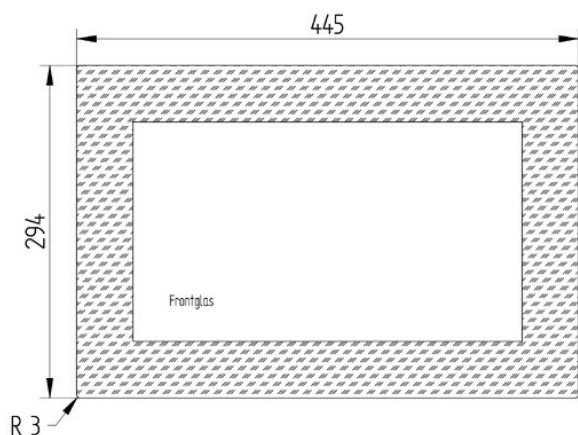

Touch Panel PC 15,6" Format 16:9

Hauptmerkmale

- Intel Celeron J1900 oder Core i5
- Schnelle SSD M.2
- Rahmenlose Vollglasfront in weiss oder schwarz
- Geätztes Spezialglas für weniger Spiegelungen und Fingerabdrücke
- Optimiert für lüfterlosen Dauerbetrieb auch im Wandeinbau
- Vollintegrierbar in Wände, Mauerwerk, Trockenbau, Tische, Möbel, Schaltschränke und VESA Befestigung.

Ansichten / Maße

Schaltschrankausschnitt

Gehäuse

Schaltschrankmontage IP65 / NEMA 12

Durch Aufbringen einer Zellkautschukdichtung (Stärke 2mm) im rückseitigen Randbereich des Panels (rot schraffiert) kann nach DIN EN 60529 eine Schutzart IP65 bzw. NEMA 12 zum Schaltschrank hin erreicht werden. Voraussetzung ist ein ordnungsgemäßer Ausschnitt im Schaltschrank ohne Verformungen und eine Mindest-Materialdicke von 1,5mm.