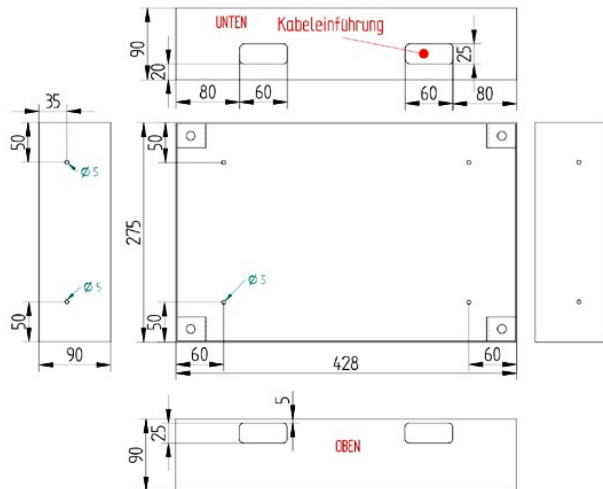

Ansichten / Maße

Schaltschrankausschnitt

Gehäuse

Schaltschrankmontage IP65 / NEMA 12

Durch Aufbringen einer Zellkautschukdichtung (Stärke 2mm) im rückseitigen Randbereich des Panels (rot schraffiert) kann nach DIN EN 60529 eine Schutzart IP65 bzw. NEMA 12 zum Schaltschrank hin erreicht werden. Voraussetzung ist ein ordnungsgemäßer Ausschnitt im Schaltschrank ohne Verformungen und eine Mindest-Materialdicke von 1,5mm.

**(Die Schutzart IP20 des Panels im Inneren des Schaltschranks ist hiervon nicht betroffen.)
Die Dichtung ist optional erhältlich und wird fertig verklebt geliefert.**

UP- Wandeinbaugehäuse

Bestellinformationen ASGT-15.6-J1900