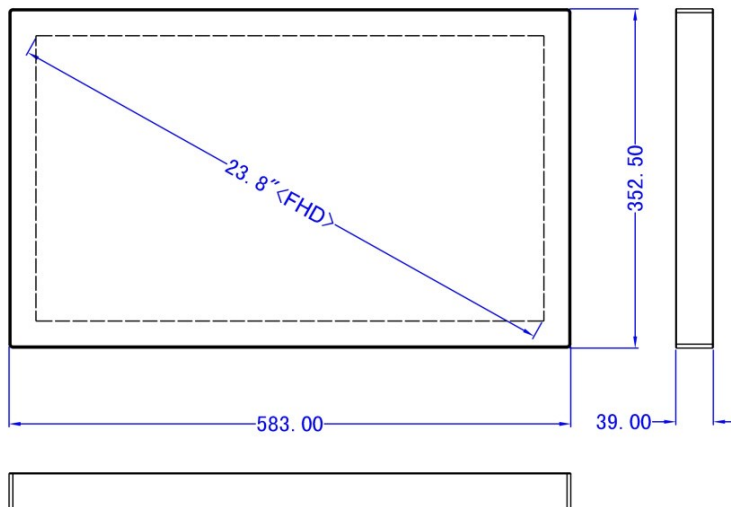

## 23.8"

- Aluminium- Gehäuse
- Vollglasfront
- Wasserdicht IP66/IP69K
- Intel Core I5 lüfterlos
- Temperaturbereich -20°C bis +70°C
- Spannung 12-24V DC

SYSTEM		Touchscreen	
CPU	i5-6200U 2.5GHz, TDP 15W	Touch Type	10 point PCAP
RAM	DDR4L 2133MHz 4GB, max. 16GB	POWER	
Festplatte	1x SSD, 1x mSATA	Power Adapter	AC/DC 12V/5A , 60W
Grafik	Intel HD Graphics 520	Leistung	≤30W
Netzwerk	Intel® I211-AT GbE LAN	GEHÄUSE	
Audio	Realtek ACL662 Audio controller	Material	Alu / GLAS
Watchdog Timer	Software Programmable Supports 1~255 ec. System Reset	Befestigungen	VESA
Betriebssystem	WIN10, 11, Linux	Größe (W x H x D)	583 x 352.5 x 40 mm
I/O		Gewicht kg	9,5
Video	1x HDMI	Umgebung	
LAN	2x	Betriebstemperatur	-20°C bis +70°C
USB	4x USB 2.0	Lagertemperatur	-30°C bis +80°C
COM	2x RS232	Luftfeuchte	5%~95%@40°C, non-condensing
Wireless Network	WiFi + Bluetooth ( Optional )	Vibration Protection	1.5 Grms, IEC 60068-2-64, random, 500 Hz, 1 hr/axis
Display		Schutzgrad	IP66 / IP69K
Größe	23,8" 16:9	Zertifikate	CE, FCC, ROHS
Auflösung	1920 x 1080 (FHD)		
Helligkeit cd/m <sup>2</sup>	350		
Kontrast	1000:1		
Backlight MTBF	30.000 Std.		
Viewing Angle	89 / 89 / 89 / 89 (CR≥10) ( L / R / U / D )		

## Abmessungen

## Bestellinformationen Optionen / Zubehör / Betriebssysteme

Art.Nr.	Bezeichnung	
ASWP24-I5	Touch Panel Waterproof 24", CPU I5 inkl. Anschlußkabel, Tischnetzteil	
Folgende Komponenten zur Bestellung auswählen:		
4-4-2133	4GB RAM SO-DIMM DDR4L / 2133	
8-4-2133	8GB RAM SO-DIMM DDR4L / 2133	
16-4-2133	16GB RAM SO-DIMM DDR4L / 2133	
mSATA-128	SSD mSATA 128GB	
mSATA-256	SSD mSATA 256GB	
mSATA-512	SSD mSATA 512GB	
mSATA-1	SSD mSATA 1TB	
Betriebssystem	WIN10 Prof.	
	WIN10 IoT LTSC 2021	
	WIN11 Prof.	
	Ubuntu LTSC	