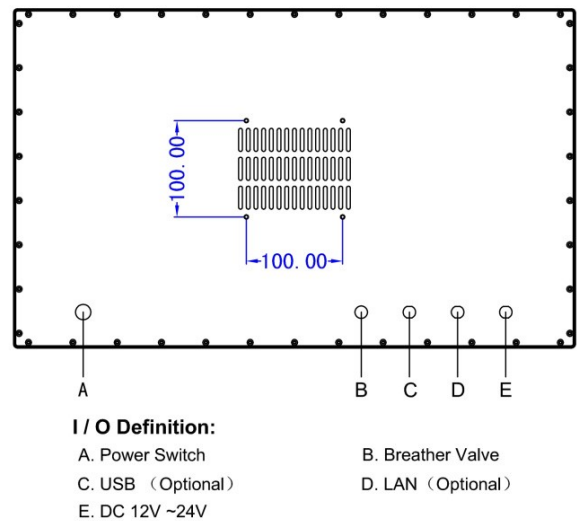

## 23.8"

- Aluminium- Gehäuse
- Vollglasfront
- Wasserdicht IP66/IP69K
- Intel Core I5 lüfterlos
- Temperaturbereich -20°C bis +70°C
- Spannung 12-24V DC

SYSTEM		Touchscreen	
CPU	i5-6200U 2.5GHz, TDP 15W	Touch Type	10 point PCAP
RAM	DDR4L 2133MHz 4GB, max. 16GB	POWER	
Festplatte	1x SSD, 1x mSATA	Power Adapter	AC/DC 12V/5A , 60W
Grafik	Intel HD Graphics 520	Leistung	≤30W
Netzwerk	Intel® I211-AT GbE LAN	GEHÄUSE	
Audio	Realtek ACL662 Audio controller	Material	Alu / GLAS
Watchdog Timer	Software Programmable Supports 1~255 ec. System Reset	Befestigungen	VESA
Betriebssystem	WIN10, 11, Linux	Größe (W x H x D)	583 x 352.5 x 40 mm
I/O		Gewicht kg	9,5
Video	1x HDMI	Umgebung	
LAN	2x	Betriebstemperatur	-20°C bis +70°C
USB	4x USB 2.0	Lagertemperatur	-30°C bis +80°C
COM	2x RS232	Luftfeuchte	5%~95%@40°C, non-condensing
Wireless Network	WiFi + Bluetooth ( Optional )	Vibration Protection	1.5 Grms, IEC 60068-2-64, random, 500 Hz, 1 hr/axis
Display		Schutzgrad	IP66 / IP69K
Größe	23,8" 16:9	Zertifikate	CE, FCC, ROHS
Auflösung	1920 x 1080 (FHD)		
Helligkeit cd/m <sup>2</sup>	350		
Kontrast	1000:1		
Backlight MTBF	30.000 Std.		
Viewing Angle	89 / 89 / 89 / 89 (CR≥10) ( L / R / U / D )		

## Abmessungen

## Bestellinformationen Optionen / Zubehör / Betriebssysteme

Art.Nr.	Bezeichnung	
ASWP24-I5	Touch Panel Waterproof 24", CPU I5 inkl. Anschlußkabel, Tischnetzteil	
Folgende Komponenten zur Bestellung auswählen:		
4-4-2133	4GB RAM SO-DIMM DDR4L / 2133	
8-4-2133	8GB RAM SO-DIMM DDR4L / 2133	
16-4-2133	16GB RAM SO-DIMM DDR4L / 2133	
mSATA-128	SSD mSATA 128GB	
mSATA-256	SSD mSATA 256GB	
mSATA-512	SSD mSATA 512GB	
mSATA-1	SSD mSATA 1TB	
Betriebssystem	WIN10 Prof.	
	WIN10 IoT LTSC 2021	
	WIN11 Prof.	
	Ubuntu LTSC	