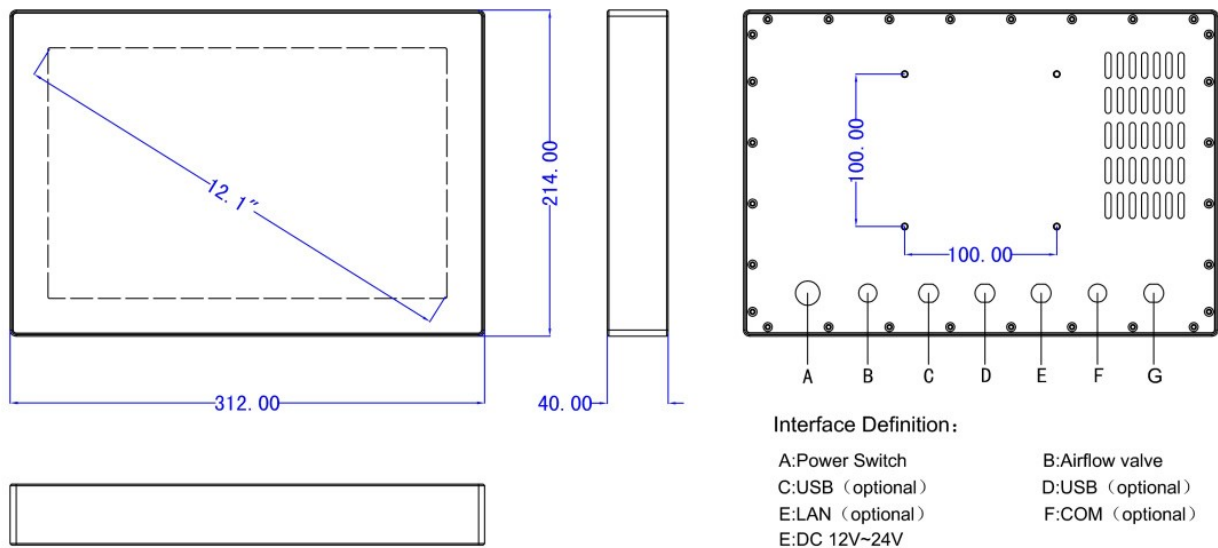

12.1" WIDE

- Aluminium- Gehäuse
- Vollglasfront
- Wasserdicht IP66/IP69K
- Intel Core I5 lüfterlos
- Temperaturbereich -20°C bis +70°C
- Spannung 12-24V DC

SYSTEM		Touchscreen	
CPU	i5-6200U 2.5GHz, TDP 15W	Touch Type	10 point PCAP
RAM	DDR4L 2133MHz 4GB, max. 16GB	POWER	
Festplatte	1x SSD, 1xSATA	Power Adapter	AC/DC 12V/5A , 60W
Grafik	Intel HD Graphics 520	Leistung	≤30W
Netzwerk	Intel® I211-AT GbE LAN	GEHÄUSE	
Audio	Realtek ACL662 Audio controller	Material	Alu / GLAS
Watchdog Timer	Software Programmable Supports 1~255 ec. System Reset	Befestigungen	VESA
Betriebssystem	WIN10, 11, Linux	Größe (W x H x D)	312 x 214 x 40 mm
I/O		Gewicht kg	3,5
Video	1x HDMI	Umgebung	
LAN	2x	Betriebstemperatur	-20°C bis +70°C
USB	4x USB 2.0	Lagertemperatur	-30°C bis +80°C
COM	2x RS232	Luftfeuchte	5%~95%@40°C, non-condensing
Wireless Network	WiFi + Bluetooth (Optional)	Vibration Protection	1.5 Grms, IEC 60068-2-64, random, 500 Hz, 1 hr/axis
Display		Schutzgrad	IP66 / IP69K
Größe	12,1" 16:10	Zertifikate	CE, FCC, ROHS
Auflösung	1280 x 800		
Helligkeit cd/m²	400		
Kontrast	1000:1		
Backlight MTBF	50.000 Std.		
Viewing Angle	88 / 88 / 88 / 88 (CR≥10) (L / R / U / D)		

Abmessungen

Product Dimensions: 312 x 214 x 40 mm

Bestellinformationen Optionen / Zubehör / Betriebssysteme

Art.Nr.	Bezeichnung	
ASWP12.1-I5	Touch Panel Waterproof 12,1" WIDE, CPU I5 inkl. Anschlußkabel, Tischnetzteil	
Folgende Komponenten zur Bestellung auswählen:		
4-4-2133	4GB RAM SO-DIMM DDR4L / 2133	
8-4-2133	8GB RAM SO-DIMM DDR4L / 2133	
16-4-2133	16GB RAM SO-DIMM DDR4L / 2133	
mSATA-128	SSD mSATA 128GB	
mSATA-256	SSD mSATA 256GB	
mSATA-512	SSD mSATA 512GB	
mSATA-1	SSD mSATA 1TB	
Betriebssystem	WIN10 Prof.	
	WIN10 IoT LTSC 2021	
	WIN11 Prof.	
	Ubuntu LTSC	