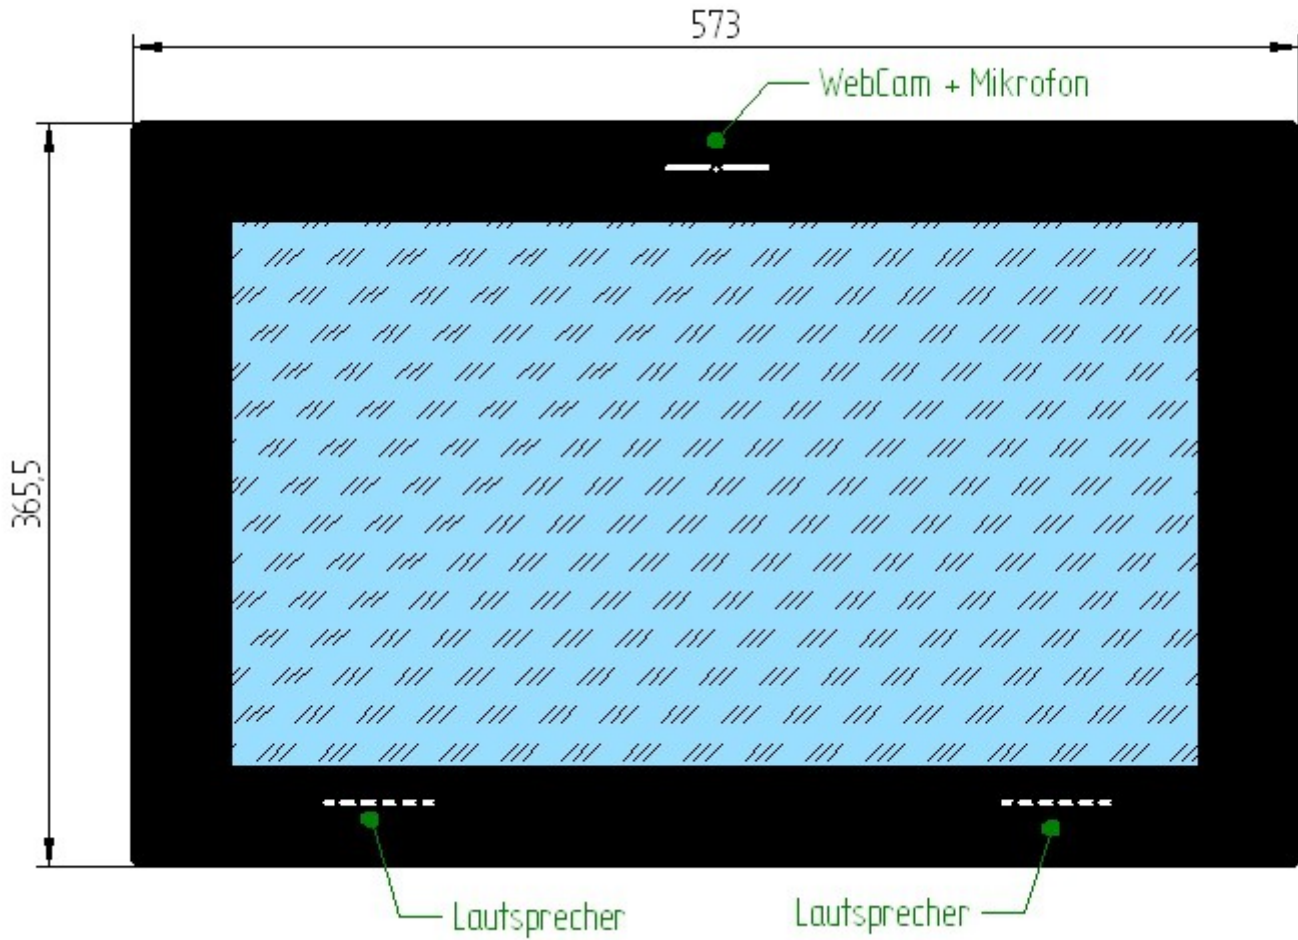

Multi Touch Panel PC • Vollglasfront • 21,5 • J1900 • MEDIA

- Für Home- & Gebäudesteuerungen, Industrieautomation, Kiosksysteme
- Vollglasfront mit kapazitivem Touchsensor
- Vollintegrierbar in Wände, Mauerwerk, Tische, Möbel, Schaltschränke
- Optimiert für Dauereinsatz 24/7
- Vollständig lüfterloses Design
- Made in Germany - Anders Systems

DISPLAY		ANSCHLÜSSE	
Grösse	21,5" (54,6 cm) Format 16:9	USB 2.0	2
Auflösung	1920 x 1080 Pixel Full HD	USB 3.0	1
Farben	16,2 M	VGA	1
Helligkeit	250 cd/m ²	DVI	-
Backlight	LED	HDMI	1
Kontrast	500:1	COM	1x RS232 1x RS232/485
Touchsensor	Projected Capacitive	LAN	2x Gigabit Ethernet LAN
		Audio	Optional S/PDIF, Line-in, out, MIC -Stereo-
SYSTEM		BETRIEBSSPANNUNG	
CPU	Intel BayTrail Quad Core J1900 1,99-2,4 GHz	Spannung	12V DC (9-36V optional)
Chipsatz	Intel® HD Graphics	Netzteil	Netzteil 230V / 12V im Lieferumfang
RAM	SO-DIMM DDR3L max. 8GB / 1600		
Festplatte	1x SATA 1x mSATA	KÜHLUNG	
H/W Status Monitoring	Spannung & Temperatur		komplett Lüfterlos
GEHÄUSE		BETRIEBSSYSTEME	
Gehäuseaufbau	Aluminium, natur eloxiert	Windows 7, 8, Linux	
Frontglas	Microgeätztes Spezialglas	32bit / 64bit	
Front- Farben	Brilliantweiss Schwarz		
Befestigungen	VESA 100, Einschubsystem, Spezialhalterung Schaltschränke	MEDIA	
Betriebstemperatur	0-60°C	Inkl. Webcam, Microfon, 2x Stereolautsprecher 1W	
Schutzart	Gehäuse IP20 Front IP65		
Gewicht	5 kg		

Multi Touch Panel PC • Vollglasfront • 21,5 • J1900 MEDIA

Ansicht Front

Multi Touch Panel PC • Vollglasfront • 21,5 • J1900 MEDIA

Wandgehäuse für UP-Montage

Artikelnummer	Bezeichnung
AS-GT-21 SJM	Touch Panel Glas Schwarz CPU J1900 MEDIA
AS-GT-21 WJM	Touch Panel Glas Weiss CPU J1900 MEDIA
AS-GT-WK-21	Wandeinbaugehäuse
AS-V	Betriebsspannung 9-36Volt