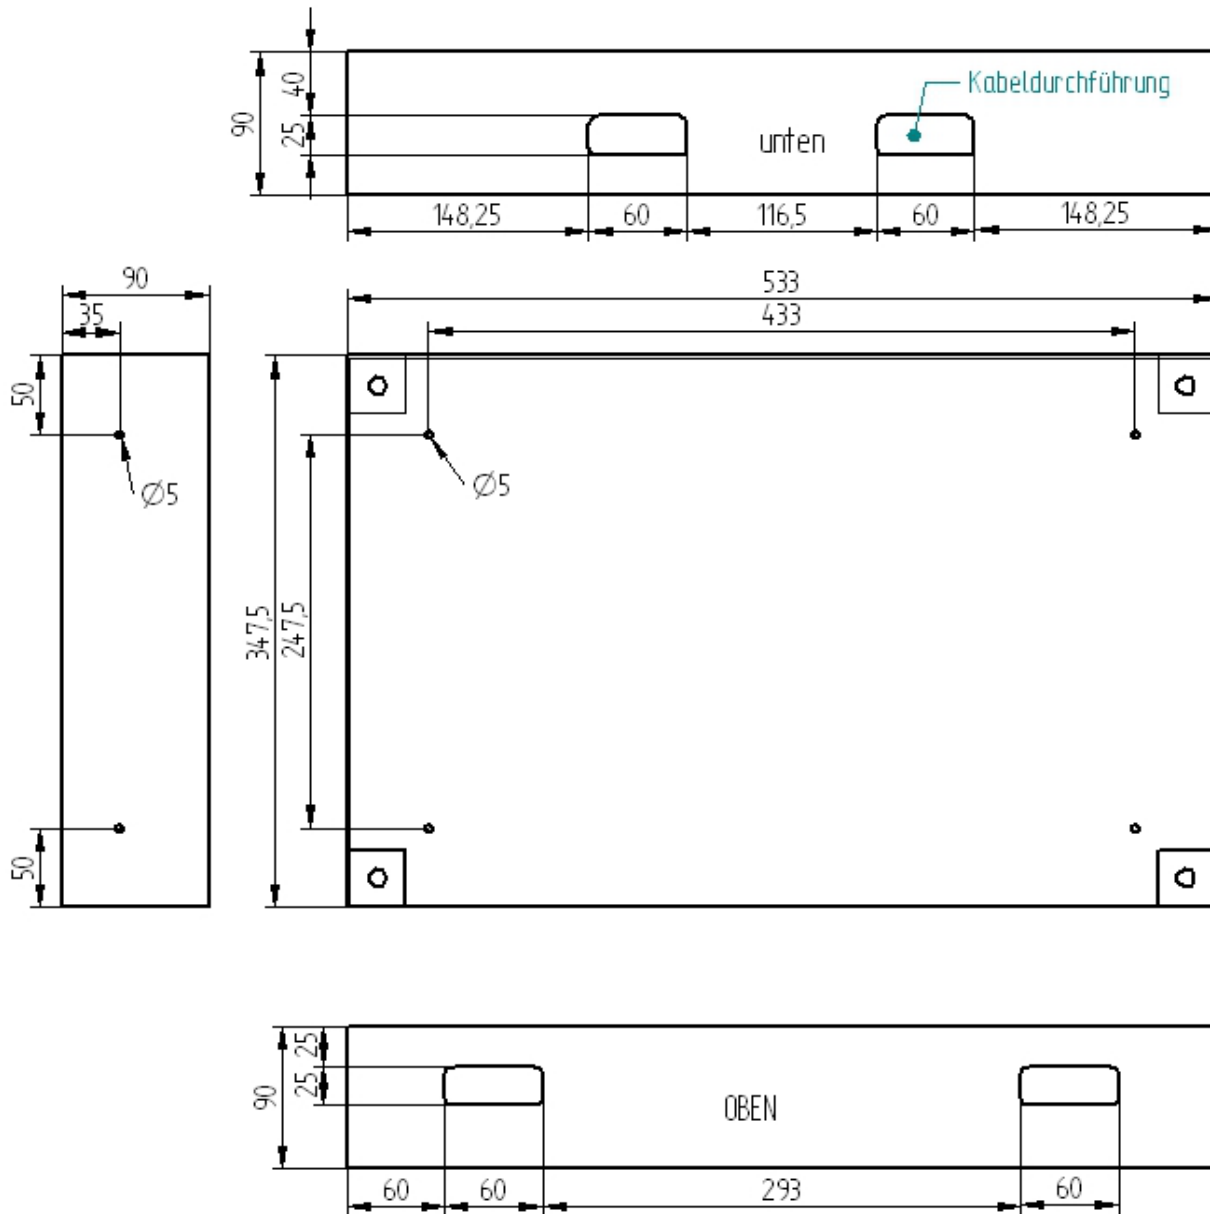

DISPLAY		ANSCHLÜSSE	
Grösse	21,5" (54,6 cm) Format 16:9	USB 2.0	2
Auflösung	1920 x 1080 Pixel Full HD	USB 3.0	1
Farben	16,2 M	VGA	1
Helligkeit	250 cd/m ²	DVI	-
Backlight	LED	HDMI	1
Kontrast	500:1	COM	1x RS232 1x RS232/485
Touchsensor	Projected Capacitive	LAN	2x Gigabit Ethernet LAN
		Audio	Optional S/PDIF, Line-in, out, MIC -Stereo-
SYSTEM		BETRIEBSSPANNUNG	
CPU	Intel BayTrail Quad Core J1900 1,99-2,4 GHz	Spannung	12V DC (9-36V optional)
Chipsatz	Intel® HD Graphics	Netzteil	Netzteil 230V / 12V im Lieferumfang
RAM	SO-DIMM DDR3L max. 8GB / 1600		
Festplatte	1x SATA 1x mSATA	KÜHLUNG	
H/W Status Monitoring	Spannung & Temperatur		komplett Lüfterlos
GEHÄUSE		BETRIEBSSYSTEME	
Gehäuseaufbau	Aluminium, natur eloxiert	Windows 7, 8, Linux	
Frontglas	Microgeätztes Spezialglas	32bit / 64bit	
Front- Farben	Brilliantweiss Schwarz		
Befestigungen	VESA 100, Einschubsystem, Spezialhalterung Schaltschränke	MEDIA	
Betriebstemperatur	0-60°C	Inkl. Webcam, Microfon, 2x Stereolautsprecher 1W	
Schutzart	Gehäuse IP20 Front IP65		
Gewicht	5 kg		

Multi Touch Panel PC • Vollglasfront • 21,5 • J1900 MEDIA

Ansicht Front

Multi Touch Panel PC • Vollglasfront • 21,5 • J1900 MEDIA

Wandgehäuse für UP-Montage

Artikelnummer	Bezeichnung
AS-GT-21 SJM	Touch Panel Glas Schwarz CPU J1900 MEDIA
AS-GT-21 WJM	Touch Panel Glas Weiss CPU J1900 MEDIA
AS-GT-WK-21	Wandeinbaugehäuse
AS-V	Betriebsspannung 9-36Volt