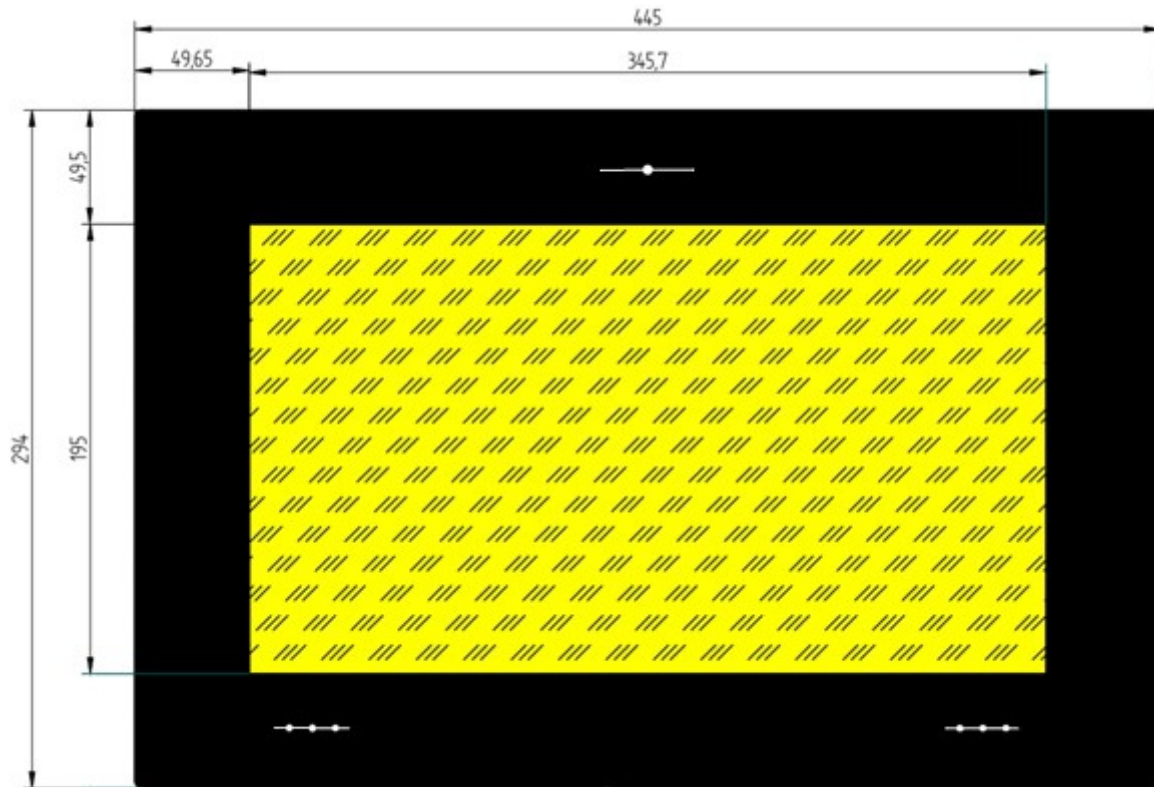

Multi Touch Panel PC • Vollglasfront • 15,6 • J1900 • MEDIA

- Für Home- & Gebäudesteuerungen, Industrieautomation, Kiosksysteme
- Vollglasfront mit kapazitivem Touchsensor
- Vollintegrierbar in Wände, Mauerwerk, Tische, Möbel, Schaltschränke
- Befestigung mit VESA- Halterung möglich
- Optimiert für Dauereinsatz 24/7
- Vollständig lüfterloses Design
- Made in Germany - Anders Systems

DISPLAY		ANSCHLÜSSE	
Grösse	15,6" (39,6 cm) Format 16:9	USB 2.0	2
		USB 3.0	1
Auflösung	1366 x 768 Pixel	VGA	1
Farben	16,2 M	DVI	-
Helligkeit	300 cd/m ²	HDMI	1
Backlight	LED	COM	1x RS232 1x RS232/485
Kontrast	500:1	LAN	2x Gigabit Ethernet LAN
Touchsensor	Projected Capacitive	Audio	Optional S/PDIF, Line-in, out, MIC -Stereo-
		intern	1x MiniPCIe (für WLAN...)
SYSTEM		BETRIEBSSPANNUNG	
CPU	Intel BayTrail Quad Core J1900 1,99-2,4 GHz	Spannung	12V DC (9-36V optional)
Chipsatz	Intel® HD Graphics	Netzteil	Netzteil 230V / 12V im Lieferumfang
RAM	SO-DIMM DDR3L max. 8GB / 1600		
Festplatte	1x SATA 1x mSATA	KÜHLUNG	
H/W Status Monitoring	Spannung & Temperatur		komplett Lüfterlos
GEHÄUSE		BETRIEBSSYSTEME	
Gehäuseaufbau	Aluminium, natur eloxiert		Windows 7, 8, Linux
Frontglas	Microgeätztes Spezialglas		32bit und 64 bit
Front- Farben	Brilliantweiss Schwarz		
Befestigungen	VESA 75/100, Einschubsystem, Spezialhalterung Schaltschränke	MEDIA	Inkl. Webcam, Microfon, 2x Stereolautsprecher 1W
Betriebstemperatur	0°C bis +60°C Optional -20°C bis +70°C		
Schutzart	Gehäuse IP20 Front IP65		
Gewicht	4,5 kg		

Multi Touch Panel PC • Vollglasfront • 15,6 • J1900 • MEDIA

Ansicht Front

Multi Touch Panel PC • Vollglasfront • 15,6 • J1900 • **MEDIA**

Ansicht Rückseite | Anschlüsse

Multi Touch Panel PC • Vollglasfront • 15,6 • J1900 • MEDIA