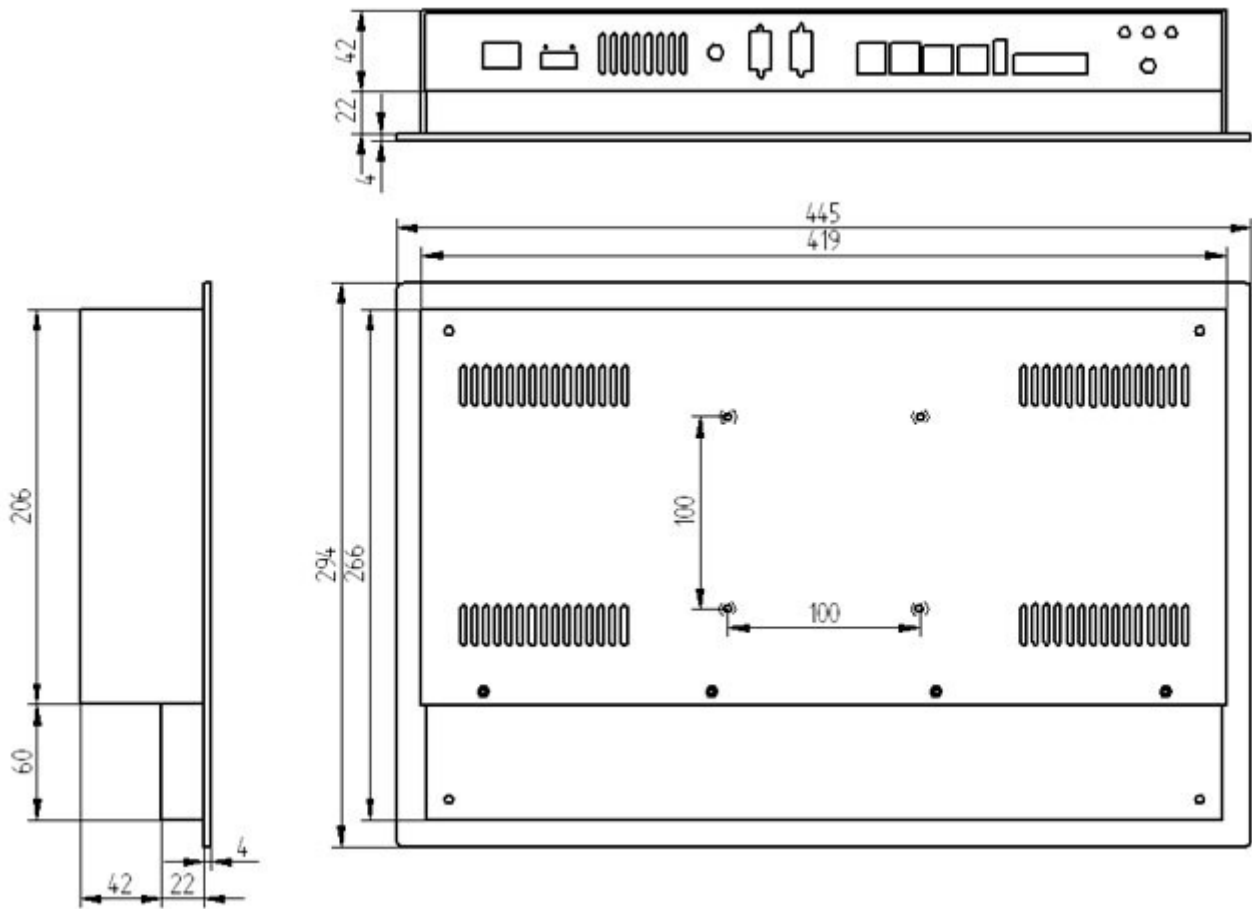

DISPLAY		ANSCHLÜSSE	
Grösse	15,6" (39,6 cm) Format 16:9	USB 2.0	2
		USB 3.0	1
Auflösung	1366 x 768 Pixel	VGA	1
Farben	16,2 M	DVI	-
Helligkeit	300 cd/m ²	HDMI	1
Backlight	LED	COM	1x RS232 1x RS232/485
Kontrast	500:1	LAN	2x Gigabit Ethernet LAN
Touchsensor	Projected Capacitive	Audio	Optional S/PDIF, Line-in, out, MIC -Stereo-
		intern	1x MiniPCIe (für WLAN...)
SYSTEM		BETRIEBSSPANNUNG	
CPU	Intel BayTrail Quad Core J1900 1,99-2,4 GHz	Spannung	12V DC (9-36V optional)
Chipsatz	Intel® HD Graphics	Netzteil	Netzteil 230V / 12V im Lieferumfang
RAM	SO-DIMM DDR3L max. 8GB / 1600		
Festplatte	1x SATA 1x mSATA	KÜHLUNG	
H/W Status Monitoring	Spannung & Temperatur		komplett Lüfterlos
GEHÄUSE		BETRIEBSSYSTEME	
Gehäuseaufbau	Aluminium, natur eloxiert		Windows 7, 8, Linux
Frontglas	Microgeätztes Spezialglas		32bit und 64 bit
Front- Farben	Brilliantweiss Schwarz		
Befestigungen	VESA 75/100, Einschubsystem, Spezialhalterung Schaltschränke	MEDIA	Inkl. Webcam, Microfon, 2x Stereolautsprecher 1W
Betriebstemperatur	0°C bis +60°C Optional -20°C bis +70°C		
Schutzart	Gehäuse IP20 Front IP65		
Gewicht	4,5 kg		

Multi Touch Panel PC • Vollglasfront • 15,6 • J1900 • MEDIA

Ansicht Front

Multi Touch Panel PC • Vollglasfront • 15,6 • J1900 • **MEDIA**

Ansicht Rückseite | Anschlüsse

Multi Touch Panel PC • Vollglasfront • 15,6 • J1900 • MEDIA

Wandgehäuse für UP-Montage

Bestellinformationen

Artikelnummer	Bezeichnung
AS-GT-15.6 SJM	Touch Panel Glas Schwarz
AS-GT-15.6 WJM	Touch Panel Glas Weiss
AS-GT-WK-15.6	Wandeinbaugehäuse
AS-V	Option für Betriebsspannung 9-36Volt