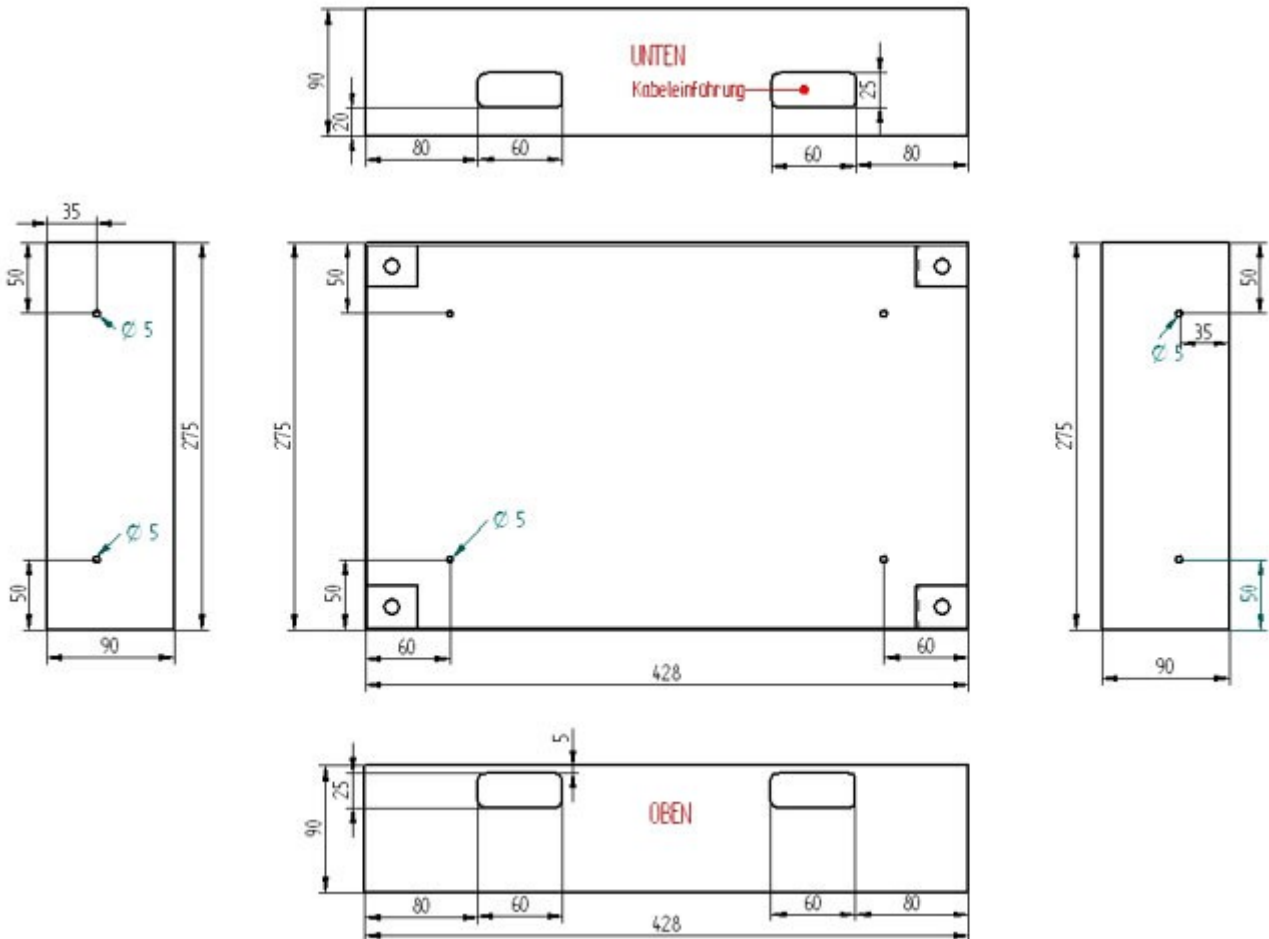

DISPLAY		ANSCHLÜSSE	
Grösse	15,6" (39,6 cm) Format 16:9	USB 2.0	2
		USB 3.0	1
Auflösung	1366 x 768 Pixel	VGA	1
Farben	16,2 M	DVI	-
Helligkeit	300 cd/m ²	HDMI	1
Backlight	LED	COM	1x RS232 1x RS232/485
Kontrast	500:1	LAN	2x Gigabit Ethernet LAN
Touchsensor	Projected Capacitive	Audio	Optional S/PDIF, Line-in, out, MIC -Stereo-
		intern	1x MiniPCIe (für WLAN...)
SYSTEM		BETRIEBSSPANNUNG	
CPU	Intel BayTrail Quad Core J1900 1,99-2,4 GHz	Spannung	12V DC (9-36V optional)
Chipsatz	Intel® HD Graphics	Netzteil	Netzteil 230V / 12V im Lieferumfang
RAM	SO-DIMM DDR3L max. 8GB / 1600		
Festplatte	1x SATA 1x mSATA	KÜHLUNG	
H/W Status Monitoring	Spannung & Temperatur		komplett Lüfterlos
GEHÄUSE		BETRIEBSSYSTEME	
Gehäuseaufbau	Aluminium, natur eloxiert		Windows 7, 8, Linux
Frontglas	Microgeätztes Spezialglas		32bit und 64 bit
Front- Farben	Brilliantweiss Schwarz		
Befestigungen	VESA 75/100, Einschubsystem, Spezialhalterung Schaltschränke	MEDIA	Inkl. Webcam, Microfon, 2x Stereolautsprecher 1W
Betriebstemperatur	0°C bis +60°C Optional -20°C bis +70°C		
Schutzart	Gehäuse IP20 Front IP65		
Gewicht	4,5 kg		

Multi Touch Panel PC • Vollglasfront • 15,6 • J1900 • MEDIA

Ansicht Front

Multi Touch Panel PC • Vollglasfront • 15,6 • J1900 • **MEDIA**

Ansicht Rückseite | Anschlüsse

Multi Touch Panel PC • Vollglasfront • 15,6 • J1900 • MEDIA

Wandgehäuse für UP-Montage

Bestellinformationen

Artikelnummer	Bezeichnung
AS-GT-15.6 SJM	Touch Panel Glas Schwarz
AS-GT-15.6 WJM	Touch Panel Glas Weiss
AS-GT-WK-15.6	Wandeinbaugehäuse
AS-V	Option für Betriebsspannung 9-36Volt