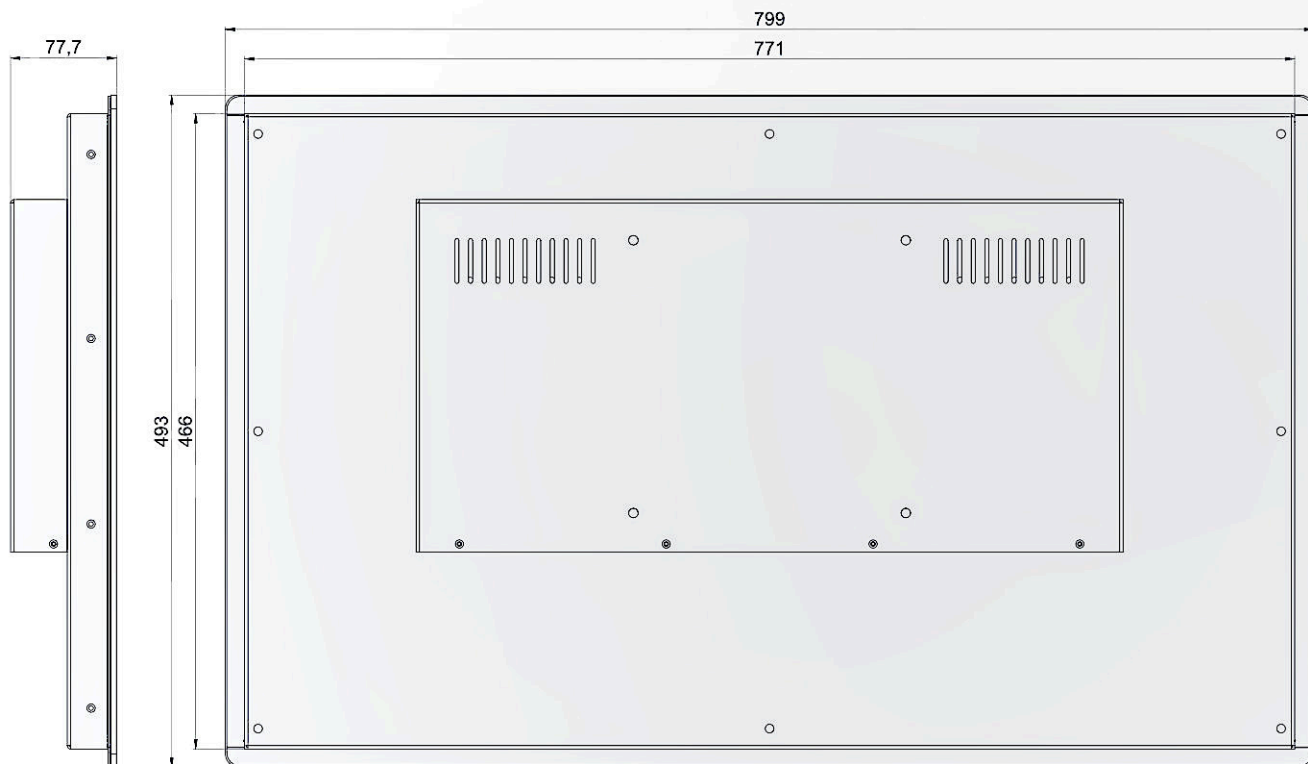

Touch Panel PC 31,5"

Hauptmerkmale

- CPU 's Intel Celeron J6412 oder Core i5 8./10.Gen.
- Rahmenlose Vollglasfront in **weiss** oder **schwarz**
- Klarglas als Einscheiben-Sicherheitsglas (ESG)
- Optimiert für lüfterlosen Dauerbetrieb auch im Wandeinbau
- Vollintegrierbar in Wände, Mauerwerk, Trockenbau, Tische, Möbel, Schaltschränke und VESA Befestigung

Technische Daten

MODELL	ASGT-31.5-6412	ASGT-31.5-i5
Display		
Diagonale	31,5"	
Auflösung Format	1920x1080x 16:9	
Helligkeit	500cd/cm ²	
Kontrast	4000:1	
Lebensdauer	50000 h	
Bedienung		
Touch	PCAP, bis 10 Finger, Handballen -u. Wassererkennung	
System		
CPU	Celeron J6412 / 2,4 GHz	i5 8365 / 4,1GHz
RAM	8GB / 16GB	
Hauptspeicher	1x SATA, 1x M.2 NVMe	
Anschlüsse		
LAN	2	
USB	4	
HDMI	1	
DP	1	
COM	2x RS232 1x RS232 1x RS485	
Sound	1	
Sonderausstattung		
	Optional MEDIA (2x Lautsprecher, Micro, Webcam)	
Power		
Spannung	24V DC	24V DC
Leistungsaufnahme max.	60W	90W
Spannungsmodul 9-36V	optional	
Betriebstemperatur		
Betriebstemperatur	0-60°C	
Kühlung	lüfterlos	
Gehäuse		
Gehäuse	Alu elox.	
Frontglas	4mm ESG Klarglas Optiwhite, Rahmen weiß oder schwarz	
Schutzart	Front IP65 Gehäuse IP20	
Befestigung	VESA, UP-Gehäuse, Schaltschrank	
Maße / mm		
Maße / mm	799 x 493 x 78	
Gewicht / kg	13,5	

Ansichten | Maße | Schaltschrankausschnitt | Bilder

Bestellinformationen

Modell	
ASGT-31.5-6412	Touch Panel 31.5" CPU J6412 Netzteil 24V
ASGT-31.5-i5	Touch Panel 31,5" CPU i5 Netzteil 24V

Arbeitsspeicher	
8-4-3200	8 GB
16-4-3200	16 GB