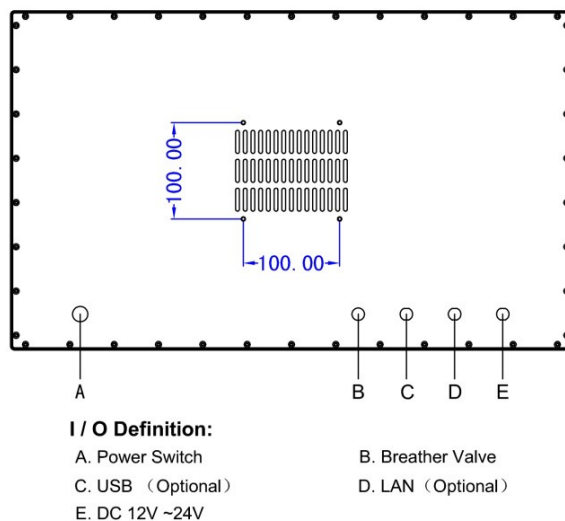

24" (23,8")

- CPU 12.Gen. I5 1235U / i7 1255U
- Aluminium- Gehäuse
- Vollglasfront
- Wasserdicht IP66/IP69K
- Intel Core I5 / I7 lüfterlos
- Temperaturbereich -20°C bis +70°C
- Spannung 9-36V DC

SYSTEM		Touchscreen	
CPU	12th Gen Intel® Core™ i5-1235U optional Intel® Core™ i7-1255U	Touch Type	10 point PCAP
RAM	2 x DDR5 4800 MHz max. 64GB	POWER	
Festplatte	1x SSD 2,5, 1x M.2 bis 2TB	Power Adapter	AC/DC 12V/5A , 60W
Grafik	Intel® Iris® Xe Graphics	Leistung	≅45W
Netzwerk	Intel® 226-V GbE LAN	GEHÄUSE	
Audio	Realtek ALC897 Audio controller	Material	Alu / GLAS
Watchdog Timer	Software Programmable Supports 1~255 ec. System Reset	Befestigungen	VESA
TPM	2.0		
Betriebssystem	WIN10, 11, Linux	Größe (W x H x D)	583 x 353 x 45 mm
I/O		Gewicht kg	9,5
Video	1 x HDMI (Optional)	Umgebung	
LAN	2 x LAN	Betriebstemperatur	-20°C bis +70°C
USB	2x USB 2.0	Lagertemperatur	-30°C bis +80°C
COM	1x RS232	Luftfeuchte	5%~95%@40°C, non-condensing
Wireless Network	WiFi + Bluetooth (Optional)	Vibration Protection	1.5 Grms, IEC 60068-2-64, random, 500 Hz, 1 hr/axis
Display		Schutzgrad	IP66 / IP69K
Größe	23,8" 16:9	Zertifikate	CE, FCC, ROHS
Auflösung	1920 x 1080 (FHD)		
Helligkeit cd/m ²	350	Power Protection	OVP, OCP, RPP
Kontrast	1000:1		
Backlight MTBF	30.000 Std.		
Viewing Angle	89 / 89 / 89 / 89 (CR≥10) (L / R / U / D)		

Abmessungen

Bestellinformationen Optionen / Zubehör / Betriebssysteme

Art.Nr.	Bezeichnung	
ASWP24-I5	Touch Panel Waterproof 24", CPU I5 inkl. Anschlußkabel, Tischnetzteil	
ASWP24-I7	Touch Panel Waterproof 24", CPU I7 inkl. Anschlußkabel, Tischnetzteil	
Folgende Komponenten zur Bestellung auswählen:		
RAM	8GB / 16GB / 32GB / 64GB	
SSD	256GB / 500GB / 1TB / 2 TB	
Betriebssystem	WIN10 IoT, WIN11 IoT, WIN11 Prof., Ubuntu	