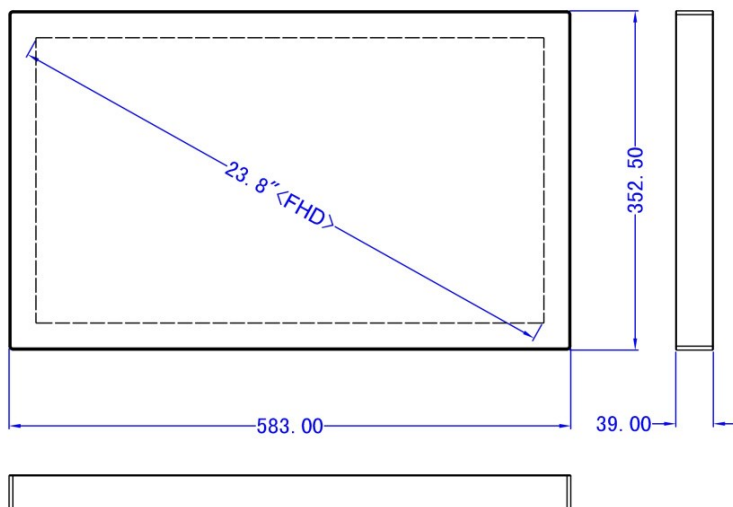

24" (23,8")

- CPU 12.Gen. I5 1235U / i7 1255U
- Aluminium- Gehäuse
- Vollglasfront
- Wasserdicht IP66/IP69K
- Intel Core I5 / I7 lüfterlos
- Temperaturbereich -20°C bis +70°C
- Spannung 9-36V DC

SYSTEM		Touchscreen	
CPU	12th Gen Intel® Core™ i5-1235U optional Intel® Core™ i7-1255U	Touch Type	10 point PCAP
RAM	2 x DDR5 4800 MHz max. 64GB	POWER	
Festplatte	1x SSD 2,5, 1x M.2 bis 2TB	Power Adapter	AC/DC 12V/5A , 60W
Grafik	Intel® Iris® Xe Graphics	Leistung	≅45W
Netzwerk	Intel® 226-V GbE LAN	GEHÄUSE	
Audio	Realtek ALC897 Audio controller	Material	Alu / GLAS
Watchdog Timer	Software Programmable Supports 1~255 ec. System Reset	Befestigungen	VESA
TPM	2.0		
Betriebssystem	WIN10, 11, Linux	Größe (W x H x D)	583 x 353 x 45 mm
I/O		Gewicht kg	9,5
Video	1 x HDMI (Optional)	Umgebung	
LAN	2 x LAN	Betriebstemperatur	-20°C bis +70°C
USB	2x USB 2.0	Lagertemperatur	-30°C bis +80°C
COM	1x RS232	Luftfeuchte	5%~95%@40°C, non-condensing
Wireless Network	WiFi + Bluetooth (Optional)	Vibration Protection	1.5 Grms, IEC 60068-2-64, random, 500 Hz, 1 hr/axis
Display		Schutzgrad	IP66 / IP69K
Größe	23,8" 16:9	Zertifikate	CE, FCC, ROHS
Auflösung	1920 x 1080 (FHD)		
Helligkeit cd/m ²	350	Power Protection	OVP, OCP, RPP
Kontrast	1000:1		
Backlight MTBF	30.000 Std.		
Viewing Angle	89 / 89 / 89 / 89 (CR≥10) (L / R / U / D)		

Abmessungen

Bestellinformationen Optionen / Zubehör / Betriebssysteme

Art.Nr.	Bezeichnung	
ASWP24-I5	Touch Panel Waterproof 24", CPU I5 inkl. Anschlußkabel, Tischnetzteil	
ASWP24-I7	Touch Panel Waterproof 24", CPU I7 inkl. Anschlußkabel, Tischnetzteil	
Folgende Komponenten zur Bestellung auswählen:		
RAM	8GB / 16GB / 32GB / 64GB	
SSD	256GB / 500GB / 1TB / 2 TB	
Betriebssystem	WIN10 IoT, WIN11 IoT, WIN11 Prof., Ubuntu	