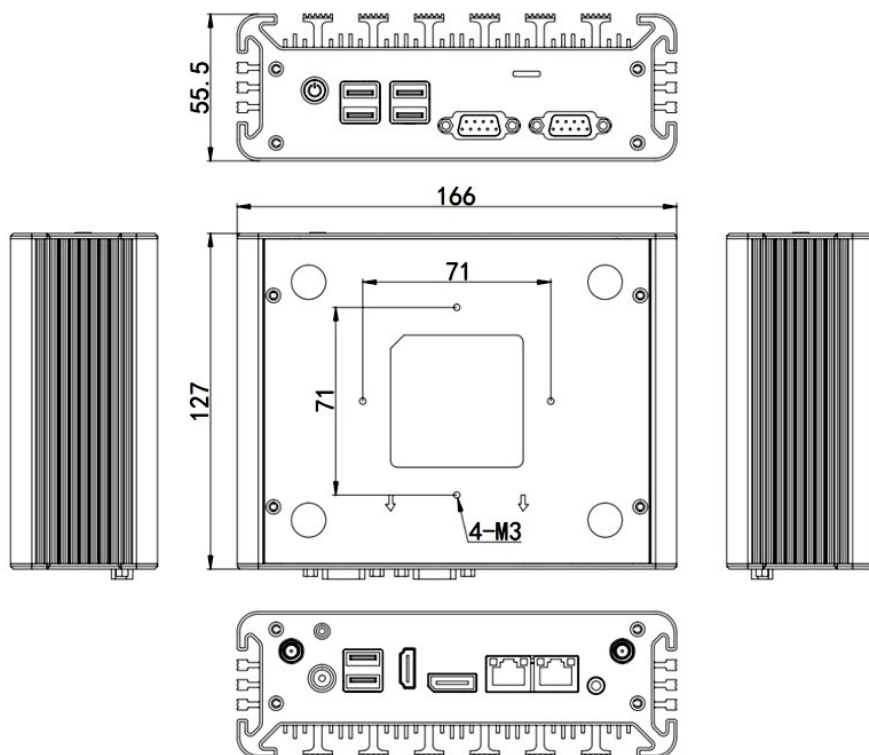

#### Hauptmerkmale

- Intel CORE i5 7.Gen.
- Bis 32 GB RAM
- Hauptspeicher als SATA und M.2
- Dual- Display bis 4K möglich
- inkl. Adapterplatte für VESA und Wand
- Unterstützt WIN10, WIN11, Linux

#### Einsatzgebiete

Industrie-Automation, Transportwesen, Warenlager ...

Modell	<b>AS-BOX 3122</b>
CPU	Intel Core i5 / 7360U / 2,3-3,6 GHz
Chipsatz	Intel Express
Grafik	Intel Iris Grafik 640
RAM	DDR4 SO-DIMM bis 32 GB / 2133
Hauptspeicher	1x SATA 3.0, 1x M.2 PCIe M-Key
Anschlüsse	4x USB 3.0, 2x USB 2.0, 2x GLAN, 2x RS 232, 1x DP, 1x HDMI 1x Audio-out, 2 Antennen für WLAN (WLAN optional)
Temperaturbereich	-10 bis +60°C
Eingangsspannung	12V DC (Tischnetzteil inkl.)
Betriebssysteme	WIN10, WIN11, IoT, Linux
Gehäuse / Maße	Alu / 166 x 127 x 55.5mm
Gewicht	1,16 kg
Montage	VESA, Wandmontage, Hutschiene (Clips als Zubehör)