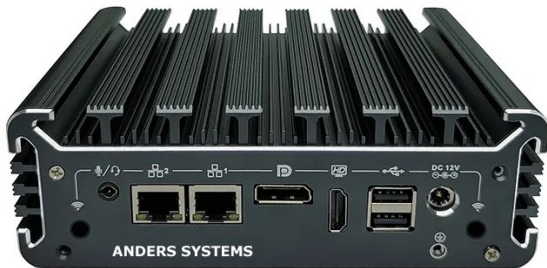

## AS-BOX 3122

### Lüfterloser Industrie- PC mit Intel Core i5 / 7360U

#### Hauptmerkmale

- Intel CORE i5 7.Gen.
- Bis 32 GB RAM
- Hauptspeicher als SATA und M.2
- Dual- Display bis 4K möglich
- inkl. Adapterplatte für VESA und Wand
- Unterstützt WIN10, WIN11, Linux

#### Einsatzgebiete

Industrie-Automation, Transportwesen, Warenlager ...

Modell	<b>AS-BOX 3122</b>
CPU	Intel Core i5 / 7360U / 2,3-3,6 GHz
Chipsatz	Intel Express
Grafik	Intel Iris Grafik 640
RAM	DDR4 SO-DIMM bis 32 GB / 2133
Hauptspeicher	1x SATA 3.0, 1x M.2 PCIe M-Key
Anschlüsse	4x USB 3.0, 2x USB 2.0, 2x GLAN, 2x RS 232, 1x DP, 1x HDMI 1x Audio-out, 2 Antennen für WLAN (WLAN optional)
Temperaturbereich	-10 bis +60°C
Eingangsspannung	12V DC (Tischnetzteil inkl.)
Betriebssysteme	WIN10, WIN11, IoT, Linux
Gehäuse / Maße	Alu / 166 x 127 x 55.5mm
Gewicht	1,16 kg
Montage	VESA, Wandmontage, Hutschiene (Clips als Zubehör)